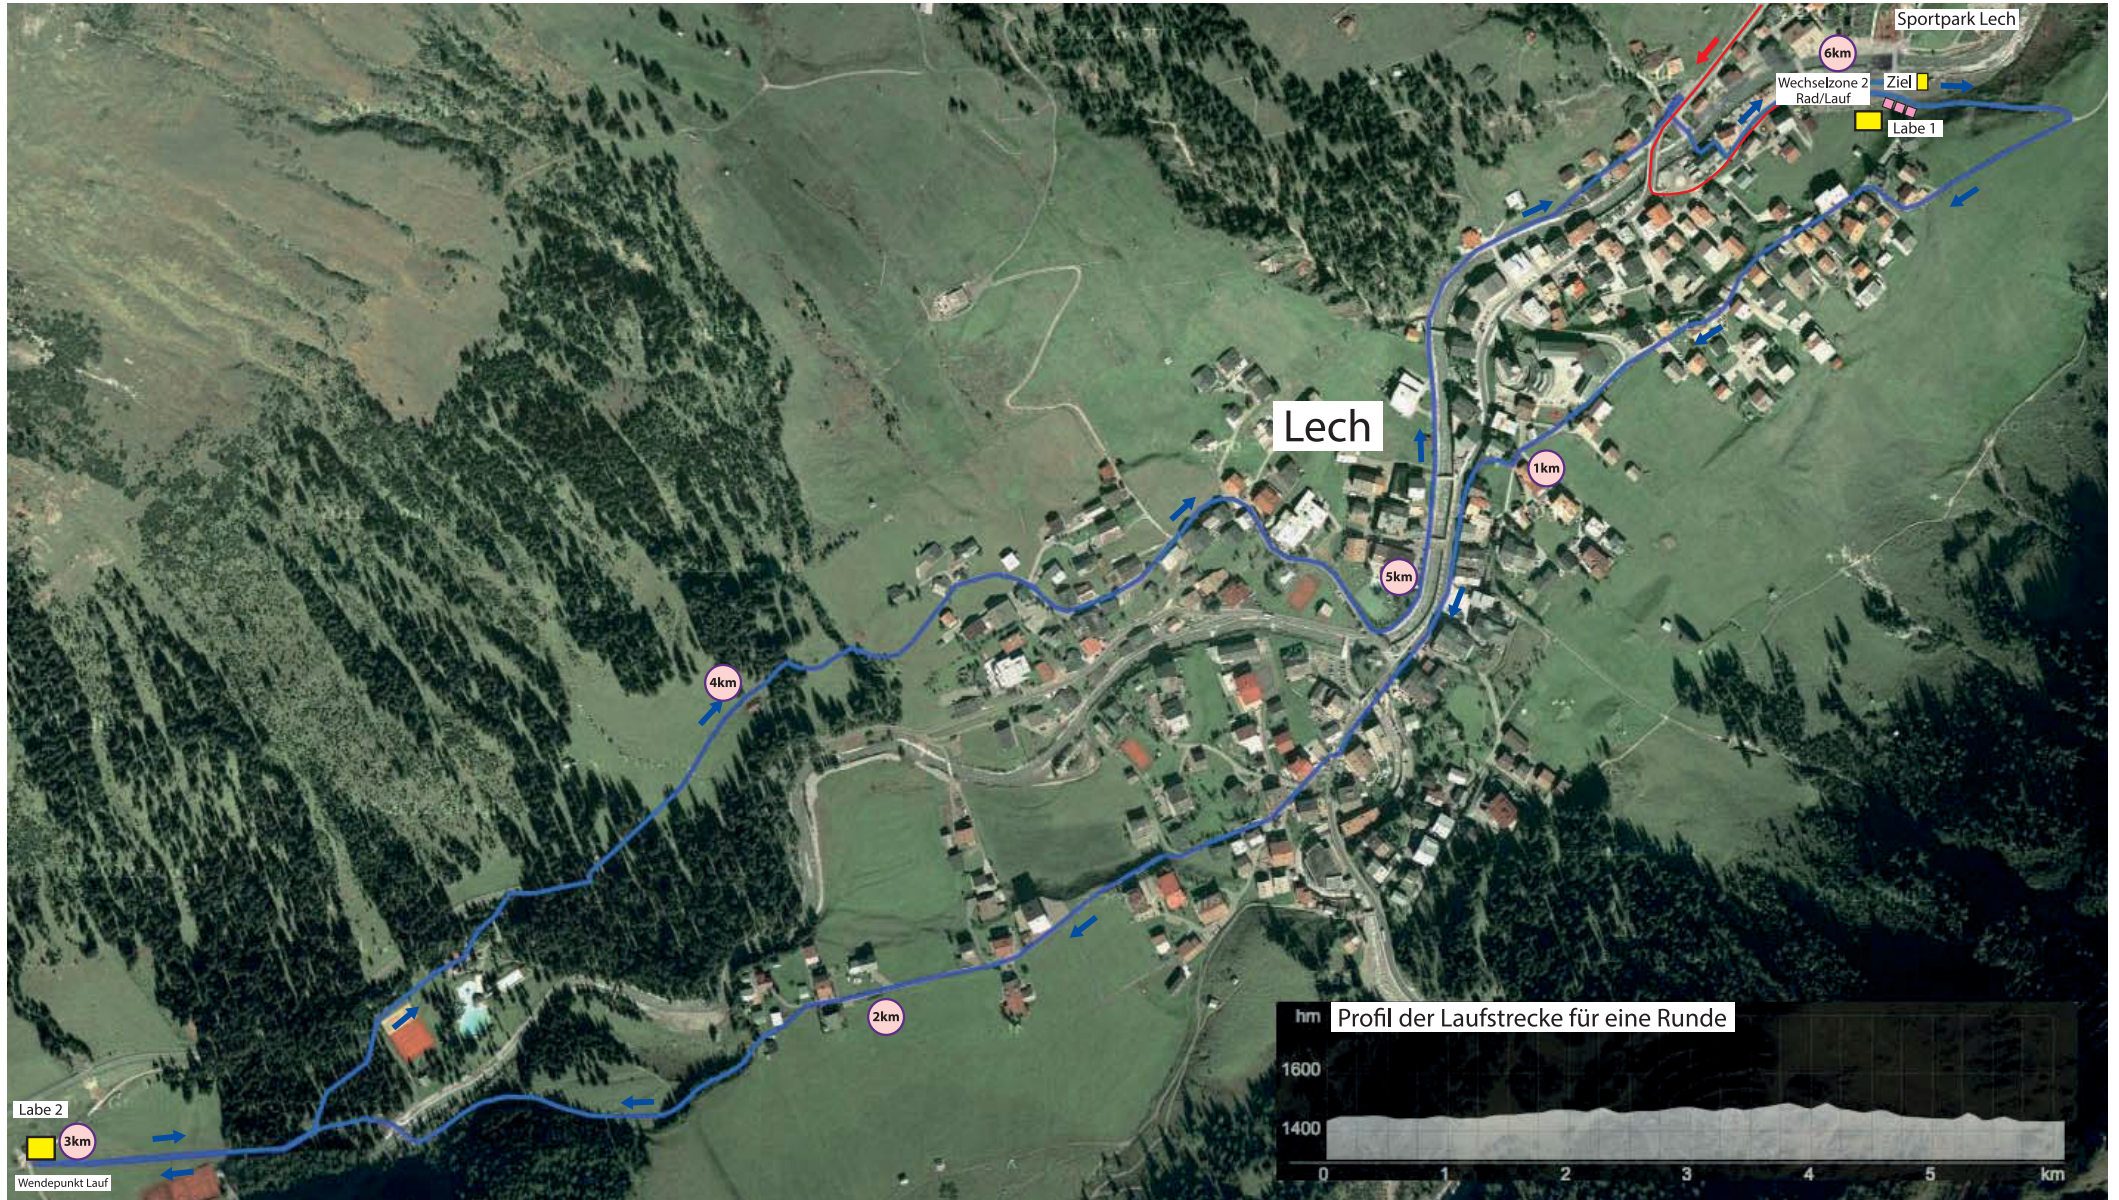

# TRANS VORARLBERG Triathlon

## Lech - Laufstrecke 12 km (2 Runden)

500 m  
Stand: 26.05.19/gf

- Radstrecke
- Laufstrecke
- WC für Athleten
- Verpflegung Lauf

2km Kilometer Lauf